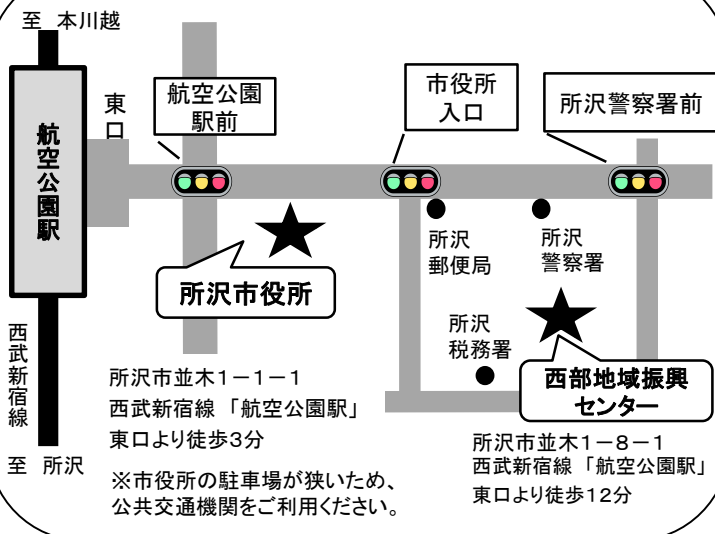

就職相談のご案内

本センターは、県内8か所（所沢市、草加市、川越市、加須市、春日部市、深谷市、秩父市、さいたま市）で、シニアをはじめとする全年齢の求職中の方を対象に、専任の就職相談員（キャリアコンサルタント）が、就職・再就職・転職などに向けたサポートを個別に行っています。今の仕事についての悩み相談はもちろんのこと、未就職・離職中の方にはこれまでの経験や希望に応じた仕事探しのアドバイスから、求人情報の提供・面接対策、長期就業のフォローまで、就職に関するきめ細やかなトータルサービスを提供します。

基本スケジュール

予約制！

参加無料！

【日程】月・火・水・木・金
【時間】10：00～/11：00～/13：00～/14：00～/15：00～（45分/1人）
【会場】西部地域振興センター（月・火・水）、ラク所沢（木・金）
※8/21（月）以降はラク所沢のみでの実施（月～金）

8月の予定

※空き状況ではありません。下記電話番号にて空き状況をご確認ください。
8/11（金）は祝日のため実施なし。
8/22（火）はラク所沢休日のため実施なし。

SUN	MON	TUE	WED	THU	FRI	SAT
		1 ○	2 ○	3 ○	4 ○	5
6	7 ○	8 ○	9 ○	10 ○	11 山の日	12
13	14 ○	15 ○	16 ○	17 ○	18 ○	19
20	21 ○	22(休館日)	23 ○	24 ○	25 ○	26
27	28 ○	29 ○	30 ○	31 ○		

※お気軽にご相談ください※

誰かに相談したいけど、家族、知人、友人には話にくい

応募書類・面接対策をしたい！

求人情報の提供・職業紹介をしてほしい！

- ・雇用保険受給者には利用証明書を発行します。
- ・都合が悪くなった場合はキャンセルのご連絡をお願いします。

会場のご案内

セミナー：所沢市役所 就職相談（月・火・水）：西部地域振興センター

就職相談（木・金）：ラク所沢

※就職相談について、8月21日（月）以降はラク所沢のみでの実施になります。

電話 **048-780-2034**

お申込み・お問い合わせ

【受付時間】 月～金曜日 9:00～17:00
※年末年始（12/29～1/3）・土曜・日曜・祝日を除きます

詳しくはホームページをご覧ください。

検索

<http://www.careercenter-branch.com/>

セカンドキャリアセンター

受託事業者 (株)パソナ